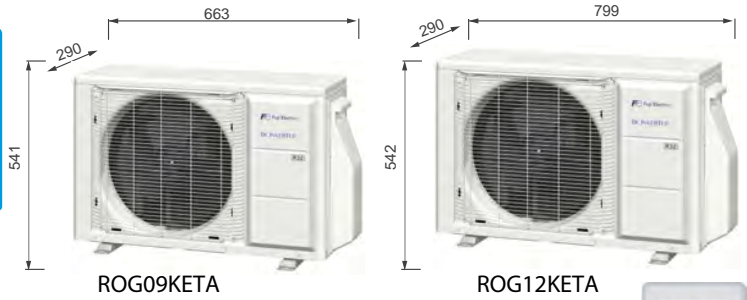

Täydellinen jäähdytys sinulle ja perheellesi!

Stylish Design

JÄÄHDYTYSLAITE

Tyylikkäällä ja huipputehokkaalla jäähdytyslaitteella viilennät energiatehokkaasti ja nopeasti.

Kaarevasta pinnasta koostuva kevyt, elegantti ja kolmiulotteinen ilme on kaunista missä tahansa.

RSG09-12KETA

RSG09-12KETA-B

Tyylikäs ja tehokas

Tyylikäs ja hiljainen sisäyksikkö on helppo sijoittaa asunnossa parhaalle paikalle.

Tehokas, pienikokoinen ja hiljainen ulkoyksikkö on helppo sijoittaa esimerkiksi parvekkeelle tai terassille.

ROG09KETA

ROG12KETA

Hiljainen toiminto

Matalan käyntiäänien toiminto takaa miellyttävän hiljaisen ympäristön esimerkiksi makuu- ja työhuoneisiin.

Älypuhelinohjain (lisävaruste)

Muuta asetuksia, lämpötilaa ja puhaltimen nopeutta puhelimesi. Voit asettaa laitteen hälyttämään mikäli lämpötila nousee tai laskee liikaa ja sähkökatkoksen sattuessa.

Malli	Sisäyksikkö		RSG09KETA ja B	RSG12KETA ja B
	Ulkoyksikkö		ROG09KETA	ROG12KETA
Sähkönsyöttö	1-vaihe, ~230V, 50Hz			
Teho	Jäähdytys	kW	2.5 (0.9-3.2)	3.4 (0.9-3.9)
Ottoteho	Jäähdytys	kW	0.630	0.935
EER	Jäähdytys	W/W	3.97	3.65
SEER	Jäähdytys	W/W	7.40	7.30
Energialuokka	Jäähdytys		A++	A++
Max. virta	Jäähdytys	A	6.5	6.5
Kosteudenpoisto		l/h	1.3	1.8
Ääni	Sisäyksikkö	H/M/L/Q	40/34/29/20	40/35/30/20
	Ulkoyksikkö	High	46	50
Ilmamäärä	Sisäyksikkö / ulkoyksikkö	High	700/1,650	700/1,700
Mitat K x L x S	Sisäyksikkö	mm	295x950 (seinän puoli 840)x230	295x950 (seinän puoli 840)x230
	Ulkoyksikkö	mm	541x663x290	542x799x290
Paino	Sisäyksikkö	kg	11	11
	Ulkoyksikkö	kg	23	25
Putkikoot (Neste/ Kaasu)		mm	6.35/9.52	6.35/9.52
Max. putkipituus		m	20	20
Max. korkeusero			15	15
Toiminta-alue	Jäähdytys	°CDB	-10 - 46	-10 - 46
Kylmäaine	Kylmäaine (GWP arvo)		R32 (675)	R32 (675)
	Täyttö	kg(CO2eq-T)	0.6 (0.405)	0.7 (0.473)