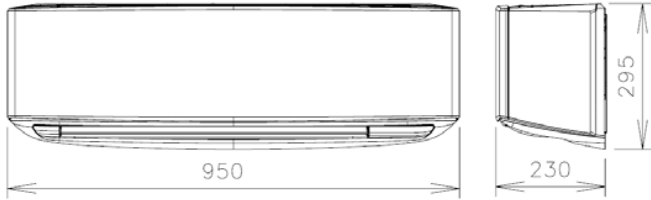

Tyylikäs ja tehokas

Tyylikäs ja hiljainen sisäyksikkö on helppo sijoittaa asunnossa parhaalle paikalle.

Tehokas, pienikokoinen ja hiljainen ulkoyksikkö on helppo sijoittaa esimerkiksi parvekkeelle tai terassille.

Hiljainen toiminto

Matalan käyntiäänien toiminto takaa miellyttävän hiljaisen ympäristön esimerkiksi makuu- ja työhuoneisiin.

Älypuhelinohjain (lisävaruste)

Muuta asetuksia, lämpötilaa ja puhaltimen nopeutta puhelimesi. Voit asettaa laitteen hälyttämään mikäli lämpötila nousee tai laskee liikaa ja sähkökatkoksen sattuessa.

Malli	Sisäyksikkö		RSG09KETA ja B	RSG12KETA ja B
	Ulkoyksikkö		ROG09KETA	ROG12KETA
Sähkönsyöttö	1-vaihe, ~230V, 50Hz			
Teho	Jäähdytys	kW	2.5 (0.9-3.2)	3.4 (0.9-3.9)
Ottoteho	Jäähdytys	kW	0.630	0.935
EER	Jäähdytys	W/W	3.97	3.65
SEER	Jäähdytys	W/W	7.40	7.30
Energialuokka	Jäähdytys		A++	A++
Max. virta	Jäähdytys	A	6.5	6.5
Kosteudenpoisto		l/h	1.3	1.8
Ääni	Sisäyksikkö	H/M/L/Q	40/34/29/20	40/35/30/20
	Ulkoyksikkö	High	46	50
Ilmamäärä	Sisäyksikkö / ulkoyksikkö	High	700/1,650	700/1,700
Mitat K x L x S	Sisäyksikkö	mm	295x950 (seinän puoli 840)x230	295x950 (seinän puoli 840)x230
	Ulkoyksikkö	mm	541x663x290	542x799x290
Paino	Sisäyksikkö	kg	11	11
	Ulkoyksikkö	kg	23	25
Putkikoot (Neste/ Kaasu)		mm	6.35/9.52	6.35/9.52
Max. putkipituus		m	20	20
Max. korkeusero			15	15
Toiminta-alue	Jäähdytys	°CDB	-10 - 46	-10 - 46
Kylmäaine	Kylmäaine (GWP arvo)		R32 (675)	R32 (675)
	Täyttö	kg(CO2eq-T)	0.6 (0.405)	0.7 (0.473)

www.eurovent-certification.com
www.certiash.com

Maahantuoja:

Klima-Therm Oy
Huurrekuja 1
04360 TUUSULA

Klima-Therm Oy
Piilipuunkatu 11
21200 RAISIO

Klima-Therm Oy
Autokeskuksentie 8
33960 PIRKKALA

Puh: 020 741 2222

myynti@klima-therm.com

Jälleenmyyjä: