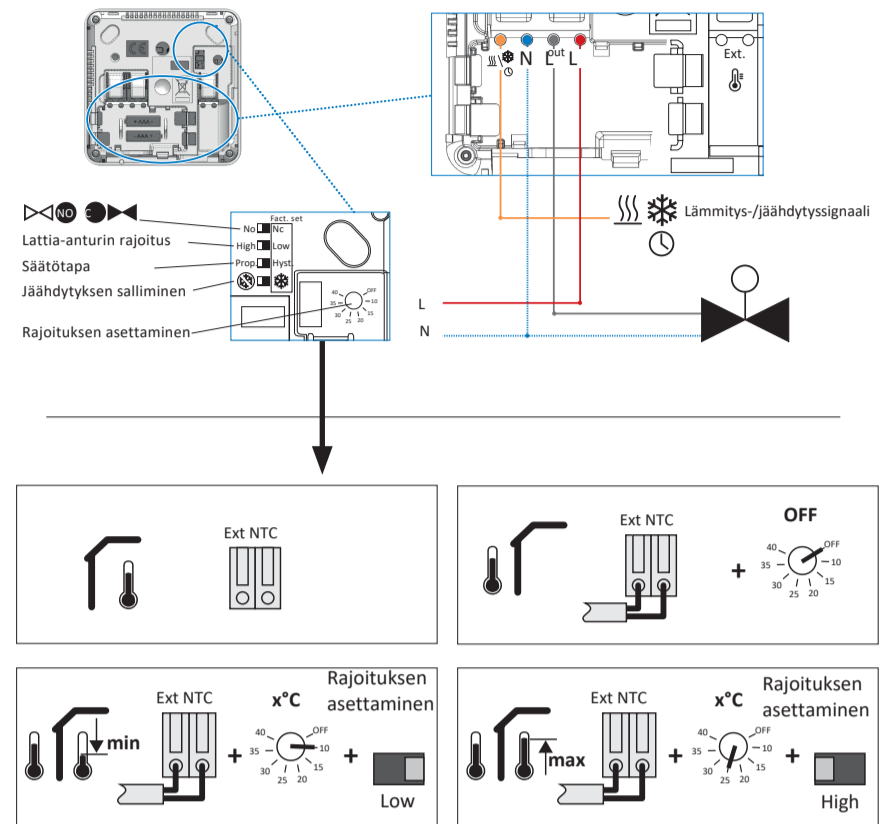

Ympäristö:	
Käyttölämpötila	0°C - +40°C
Kuljetus- ja varastointilämpötila	-10°C - +50°C
IP-luokitus	IP30
Suojausluokka	Luokka II
ERP tehokkuusluokitus	Taso IV
Lämpötilan tarkkuus	0.1°C
Lämpötilan säätöalue	+7°C - +30°C (0.5°C pykälä)
Jäätymisenesto	+7°C
Säätötapa	Proportional Band 2°C (sykli=20min) tai Hystereesi ± 0.6°C
Virtälähde	24V/240VAC 50Hz
Virransyöttö ja kuorma	Live Triac, NO tai NC 24VAC: Max. 5 toimilaitetta (1,6W / toimilaite) 230VAC: Max. 8 toimilaitetta (1,8W / toimilaite) Virtapiikki : 4A max
Anturi	Sisäänrakennettu ja/tai ulkoinen anturi NTC10kohm 25°C

Silent plus

Tämän asiakirjan kuvaukset ja valokuvat ovat esimerkinomaisia ja havainnollistavia esimerkkejä. Heatco Finland Oy pidättää oikeuden tehdä tuotteisiinsa teknisiä ja suunnitteluun liittyviä parannuksia ilman ennakkoilmoitusta. Heatco Finland vastustaa täten kaikkia Heatco Finlandin ehdoista poikkeavia tai niitä täydentäviä ehtoja, jotka sisältyvät missä tahansa muodossa olevaan ostajaviestintään, ellei niitä ole hyväksytty Heatco Finlandin toimihenkilön allekirjoittamalla kirjallisella sopimuksella.

2012/19/EU: Tällä symbolilla merkityjä tuotteita ei saa hävittää lajittelemattomana yhdyskuntajätteenä Euroopan unionissa. Asianmukaista kierrätystä varten palauta tämä tuote paikalliselle tavaran toimittajalle oston yhteydessä tai hävitä se niille varatuissa keräyspisteissä. Lisätietoja on osoitteessa: www.heatco.fi