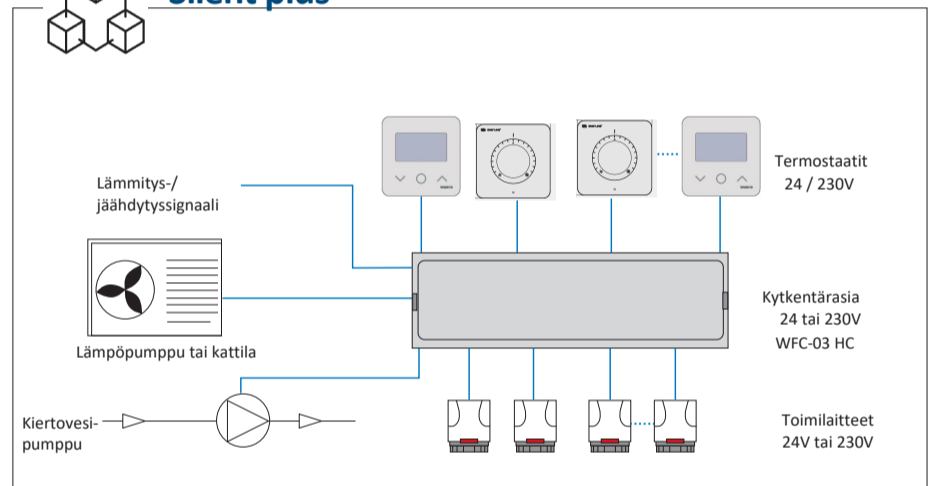

Silent plus

Tämän asiakirjan kuvaukset ja valokuvat ovat esimerkinomaisia ja havainnollistavia esimerkkejä. Heatco Finland Oy pidättää oikeuden tehdä tuotteisiinsa teknisiä ja suunnitteluun liittyviä parannuksia ilman ennakkoilmoitusta. Heatco Finland vastustaa täten kaikkia Heatco Finlandin ehdoista poikkeavia tai niitä täydentäviä ehtoja, jotka sisältyvät missä tahansa muodossa olevaan ostajaviestintään, ellei niitä ole hyväksytty Heatco Finlandin toimihenkilön allekirjoittamalla kirjallisella sopimuksella.

2012/19/EU: Tällä symbolilla merkityjä tuotteita ei saa hävittää lajittelemattomana yhdyskuntajätteenä Euroopan unionissa. Asianmukaista kierrätystä varten palauta tämä tuote paikalliselle tavaran toimittajalle oston yhteydessä tai hävitä se niille varatuissa keräyspisteissä. Lisätietoja on osoitteessa: www.heatco.fi