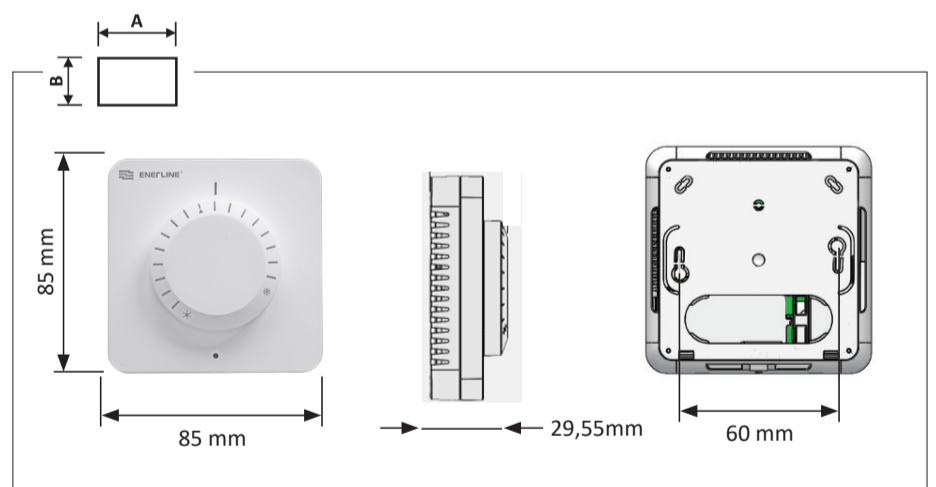

Silent plus

Tämän asiakirjan kuvaukset ja valokuvat ovat esimerkinomaisia ja havainnollistavia esimerkkejä. Heatco Finland Oy pidättää oikeuden tehdä tuotteisiinsa teknisiä ja suunnitteluun liittyviä parannuksia ilman ennakkoilmoitusta. Heatco Finland vastustaa täten kaikkia Heatco Finlandin ehdoista poikkeavia tai niitä täydentäviä ehtoja, jotka sisältyvät missä tahansa muodossa olevaan ostajaviestintään, ellei niitä ole hyväksytty Heatco Finlandin toimihenkilön allekirjoittamalla kirjallisella sopimuksella.

2012/19/EU: Tällä symbolilla merkityjä tuotteita ei saa hävittää lajittelemattomana yhdyskuntajätteenä Euroopan unionissa. Asianmukaista kierrätystä varten palauta tämä tuote paikalliselle tavaran toimittajalle oston yhteydessä tai hävitä se niille varatuissa keräyspisteissä. Lisätietoja on osoitteessa: www.heatco.fi