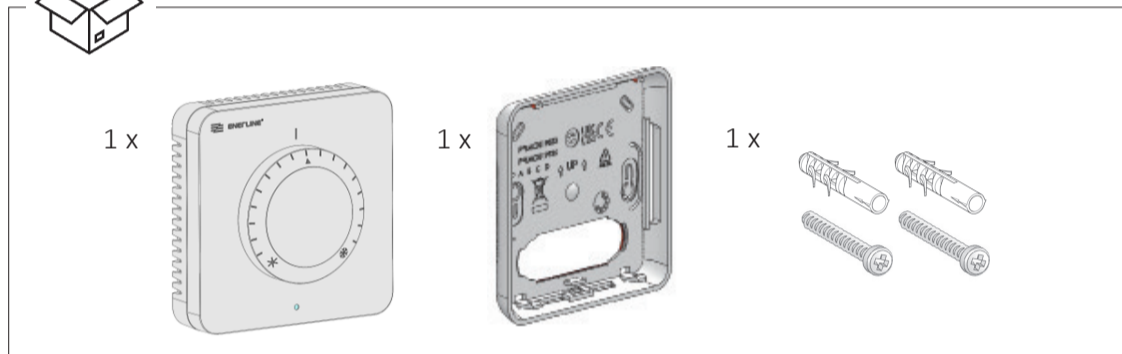

Silent plus

Langallinen
huonetermostaatti 24/230V
Sisältää lattia-anturin

- 24/230V ~
 - NO/NC
 -
 -
- EN** Wired electronic room thermostat
 - FI** Langallinen huonetermostaatti
 - SV** Trådbunden elektronisk rumstermostat