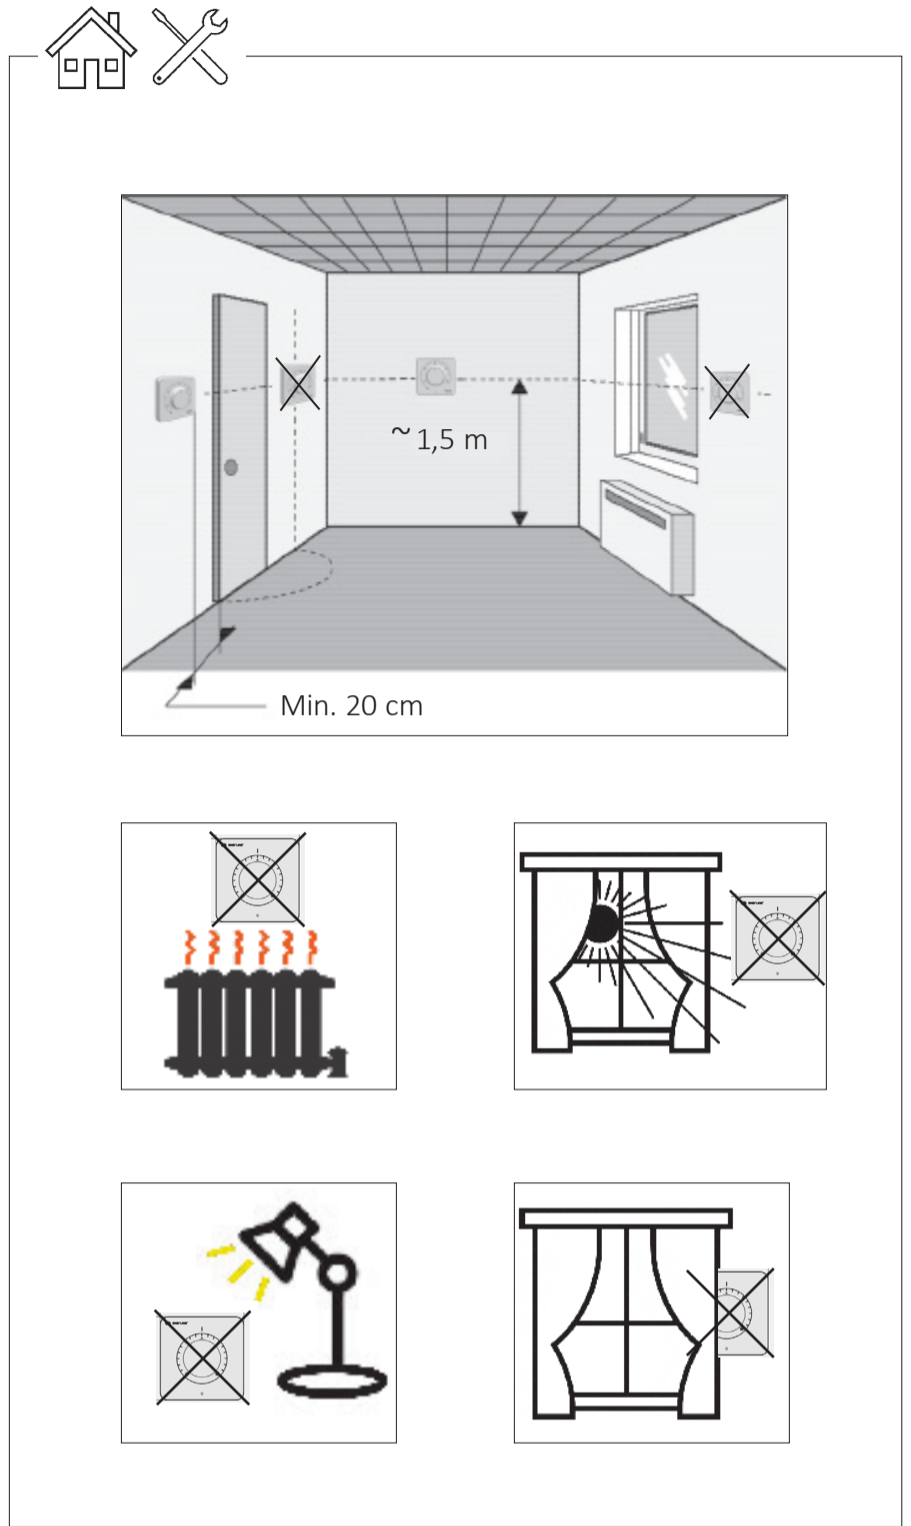

Silent plus

Langallinen
huonetermostaatti 24/230V
Sisältää lattia-anturin

- 24/230V ~
 - NO/NC
 -
 -
- EN** Wired electronic room thermostat
 - FI** Langallinen huonetermostaatti
 - SV** Trådbunden elektronisk rumstermostat